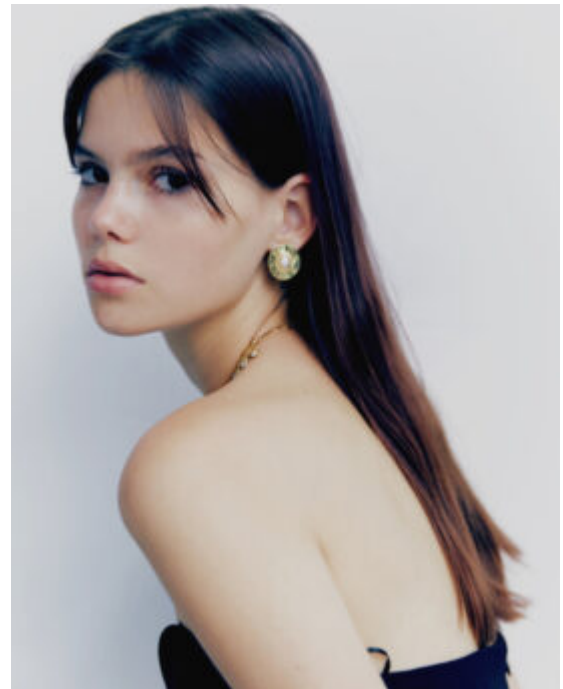

TRUE MODELS

Zosia S

174 | 79 / 59 / 89 / 39 | Dark Brown / Brown